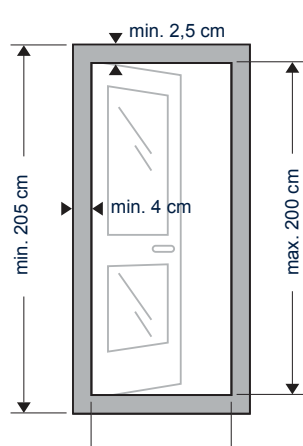

ROLHOR VOOR DEUREN

MONTAGE VAN DE HOR
OP HET KOZIJN

ROLHOR VOOR DEUREN

500 SERIE

WIT RAL9016

BREEDTE TOT
105 cm

HOOGTE TOT
205 cm

DE KWALITEIT VAN BRUYNZEEL

Zo kunt u er met Bruynzeel altijd op vertrouwen dat u uw woonwensen kunt verwezenlijken. Dat is het vertrouwde gevoel van Bruynzeel.

www.bruynzeelhomeproducts.nl

Benodigde kozijnbreedte min. 2,5 cm (bovenzijde) en min. 4 cm (cassette).

art.nr. 634531

8 711452 637844 >

Let op

De cassette van de rolhor deur kunt u het beste aan de schanierkant van de deur monteren.

Let op dat het hang- en sluitwerk het plaatsen en bedienen van de hor niet belemmert.