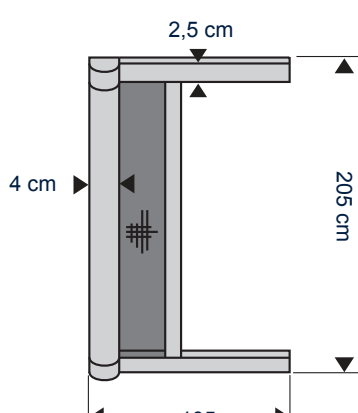

ROLHOR VOOR DEUREN

MONTAGE VAN DE HOR
OP HET KOZIJN

ROLHOR VOOR DEUREN

500 SERIE

WIT RAL9016

BREEDTE TOT
105 cm

HOOGTE TOT
205 cm

DE KWALITEIT VAN BRUYNZEEL

Zo kunt u er met Bruynzeel altijd op vertrouwen dat u uw woonwensen kunt verwezenlijken. Dat is het vertrouwde gevoel van Bruynzeel.

www.bruynzeelhomeproducts.nl

Benodigde kozijnbreedte min. 2,5 cm (bovenzijde) en min. 4 cm (cassette).